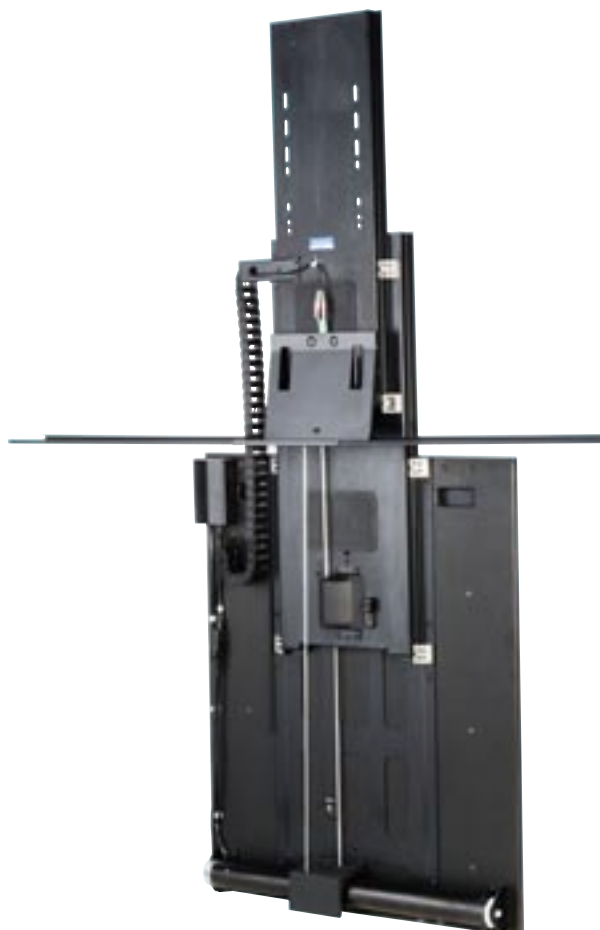

Accuride®

DBLIFT-0127

Podnośnik odbiorników TV

Podnośnik odbiorników TV

DBLIFT-0127

Podnośnik Accuride pozwala na ukrycie płaskiego odbiornika wewnątrz korpusu mebla, gdy nie jest on używany. Aktywacja pilotem zdalnego sterowania powoduje wyjazd odbiornika w ciągu 15 sekund

DBLIFT-0127

Podnośnik jest dostarczany zamontowany na płycie. W dostawie znajdują się elementy montażowe. Dzięki temu instalacja podnośnika jest łatwa i szybka.

Zestawy opcjonalne:

Dodatkowe piloty: 41800654
 Opcjonalnie zestaw do montażu górnej osłony odbiornika: 41800650

CAT-TVLIFT-POL 10/07

Cechy charakterystyczne i atuty

- Obciążenie do 54kg (5,000 cykli)
- Skok 864mm
- Pasuje do większości odbiorników TV o przekątnej do 50" i do 85cm wysokości
- Pełne wysunięcie w 15 sekund
- Wstępnie zamontowany do tylnej płyty dla uproszczenia instalacji końcowej
- Otwory i szczeliny montażowe dostosowane do większości dostępnych zestawów montażowych odbiorników TV (dostawa nie obejmuje tych zestawów)
- System zdalnego sterowania zapewnia ciągły ruch przy jednokrotnym naciśnięciu przycisku pilota. Zawiera standardowe piloty i piloty do kluczy oraz panel do sterowania ręcznego
- Zgodność z CE
- Elementy montażowe podnośnika w dostawie