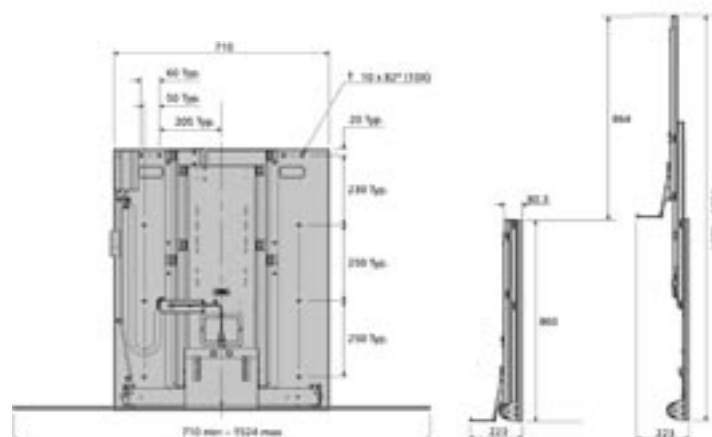

Funkcja bezpieczeństwa (auto-reverse)

Cabinet designed and made by Changing Wood www.changingwood.co.uk